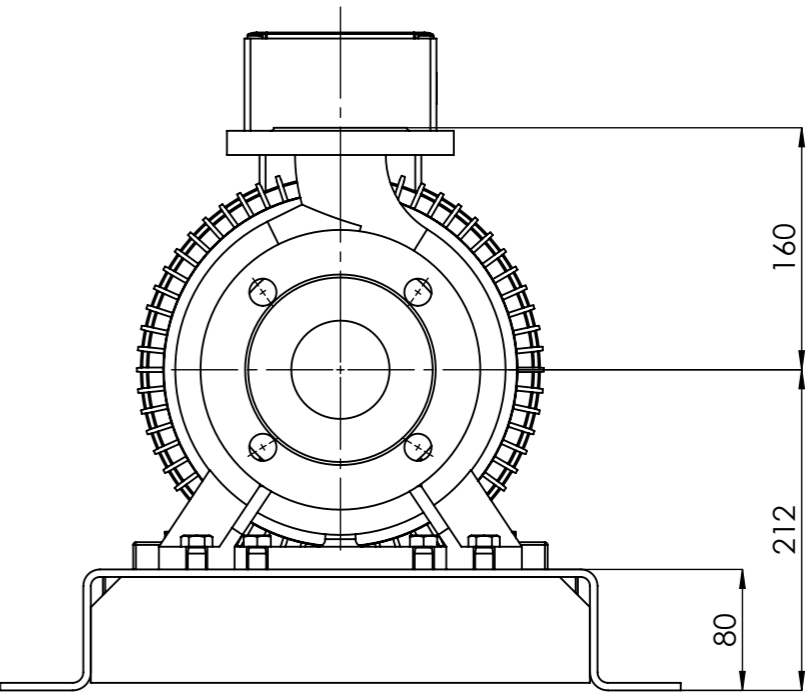

NHVe.40-160 [5,5 kW] n= 2900 obr/min

NHVe.40-160	5,5kW/2900 rpm	 Grudziądz Ul. Droga Jeziorna 8
	132-2	