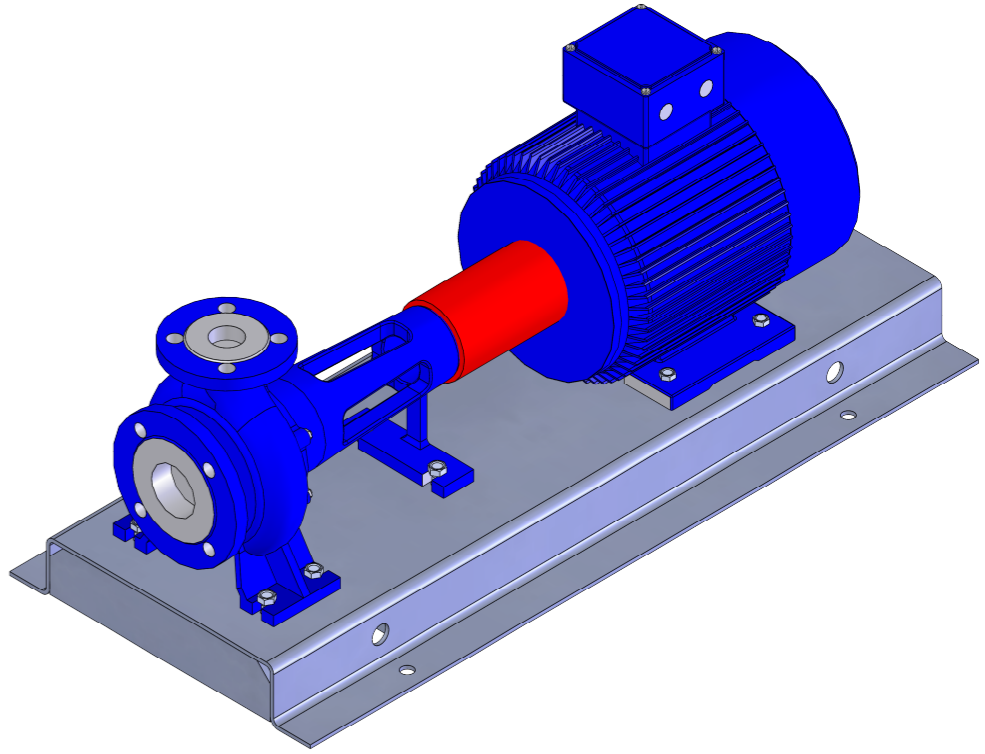

NHVe.40-160 [5,5 kW] n= 2900 obr/min

NHVe.40-160	5,5kW/2900 rpm	 Grudziądz Ul. Droga Jeziorna 8
	132-2	