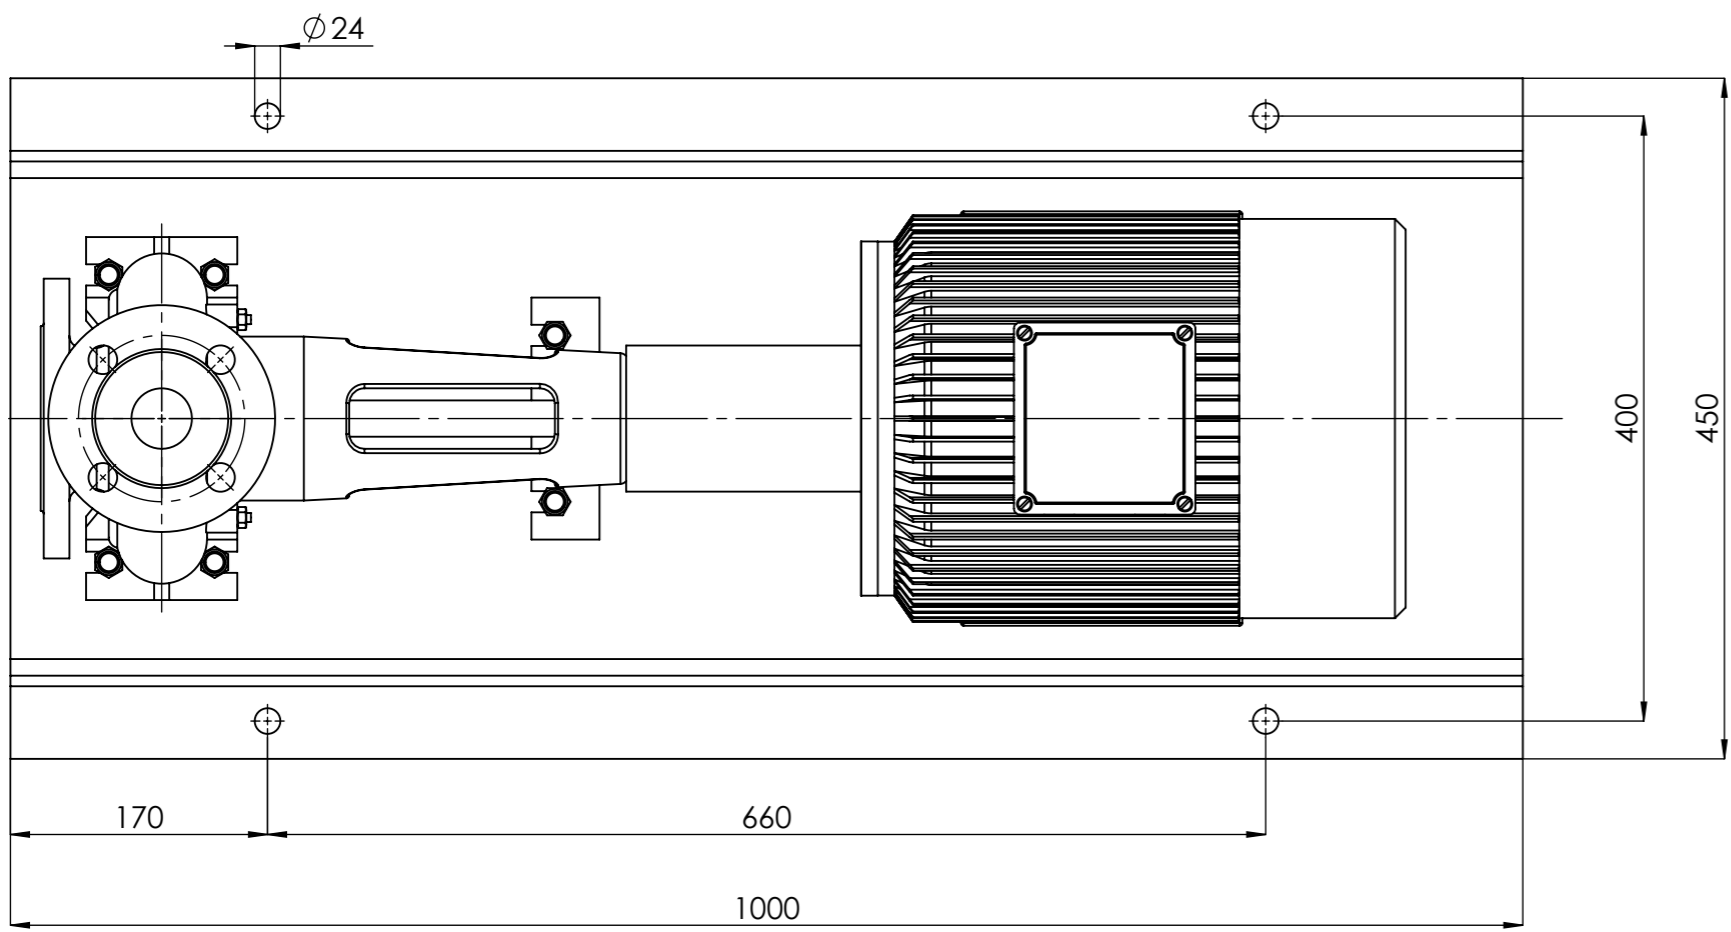

NHVe.40-160 [5,5 kW] n= 2900 obr/min

NHVe.40-160	5,5kW/2900 rpm	 Grudziądz Ul. Droga Jeziorna 8
	132-2	