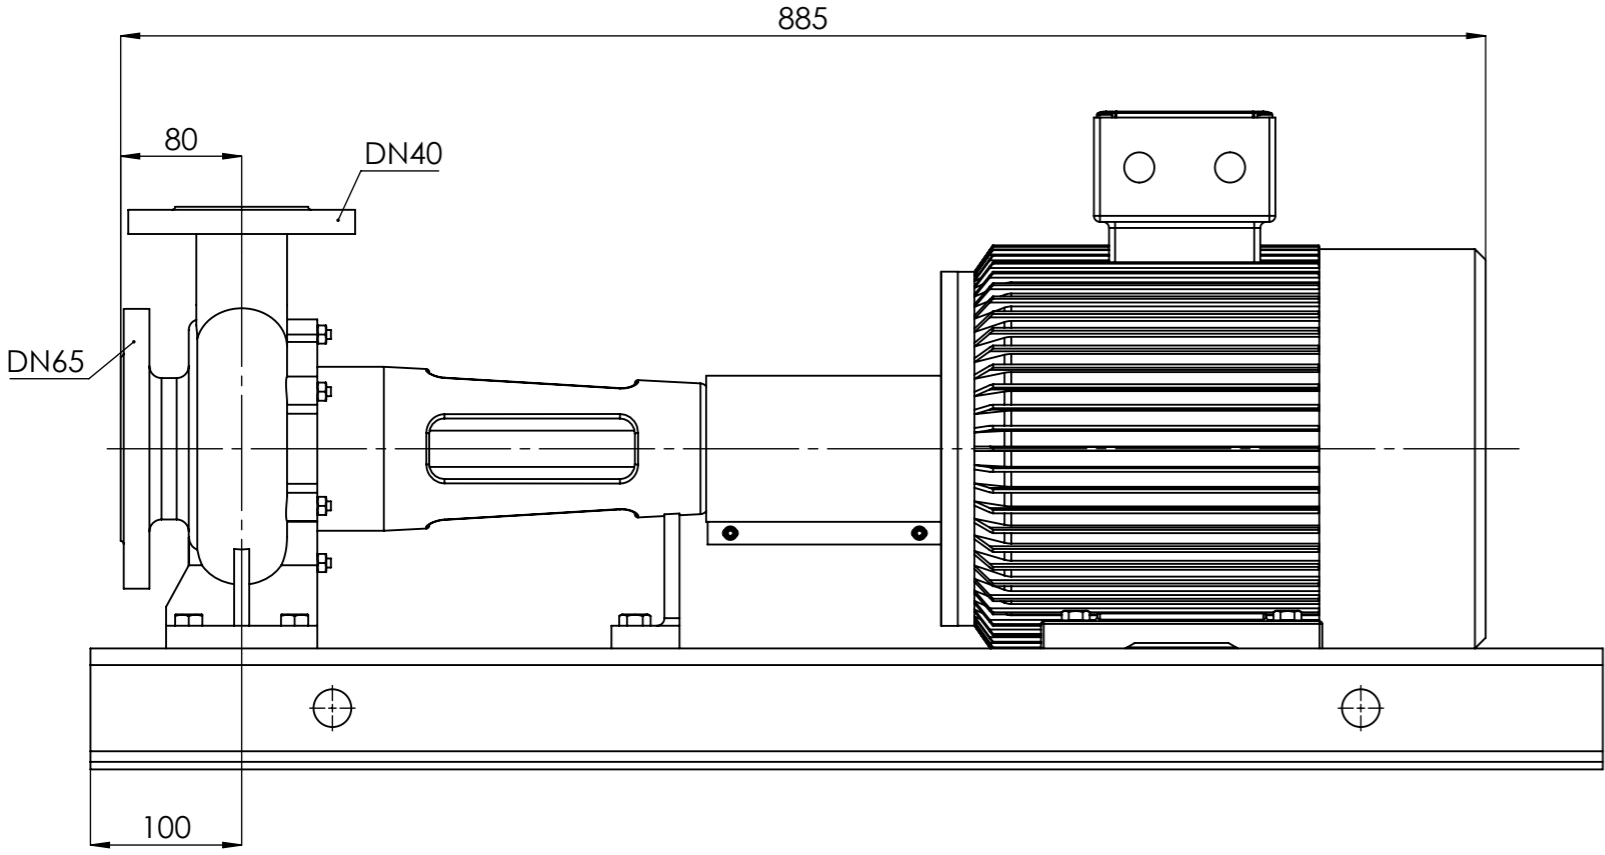

NHVe.40-160 [5,5 kW] n= 2900 obr/min

NHVe.40-160	5,5kW/2900 rpm	 Grudziądz Ul. Droga Jeziorna 8
	132-2	